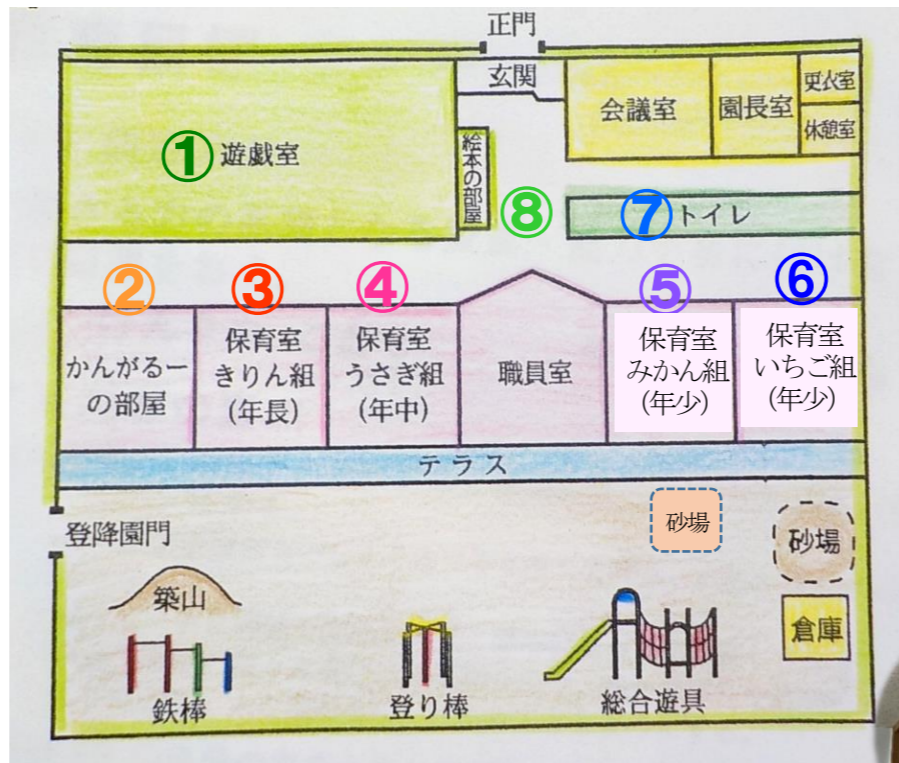

①ゆうぎしつ

なでしこ幼稚園 園内マップ

⑧えほんのへや

②かんがるーのへや

⑦トイレ

③きりんぐみ (5歳年長組)

⑤みかん組 (3歳児年少組)

⑥いちごぐみ (3歳児年少組)

④うさぎぐみ (4歳年中組)

園庭